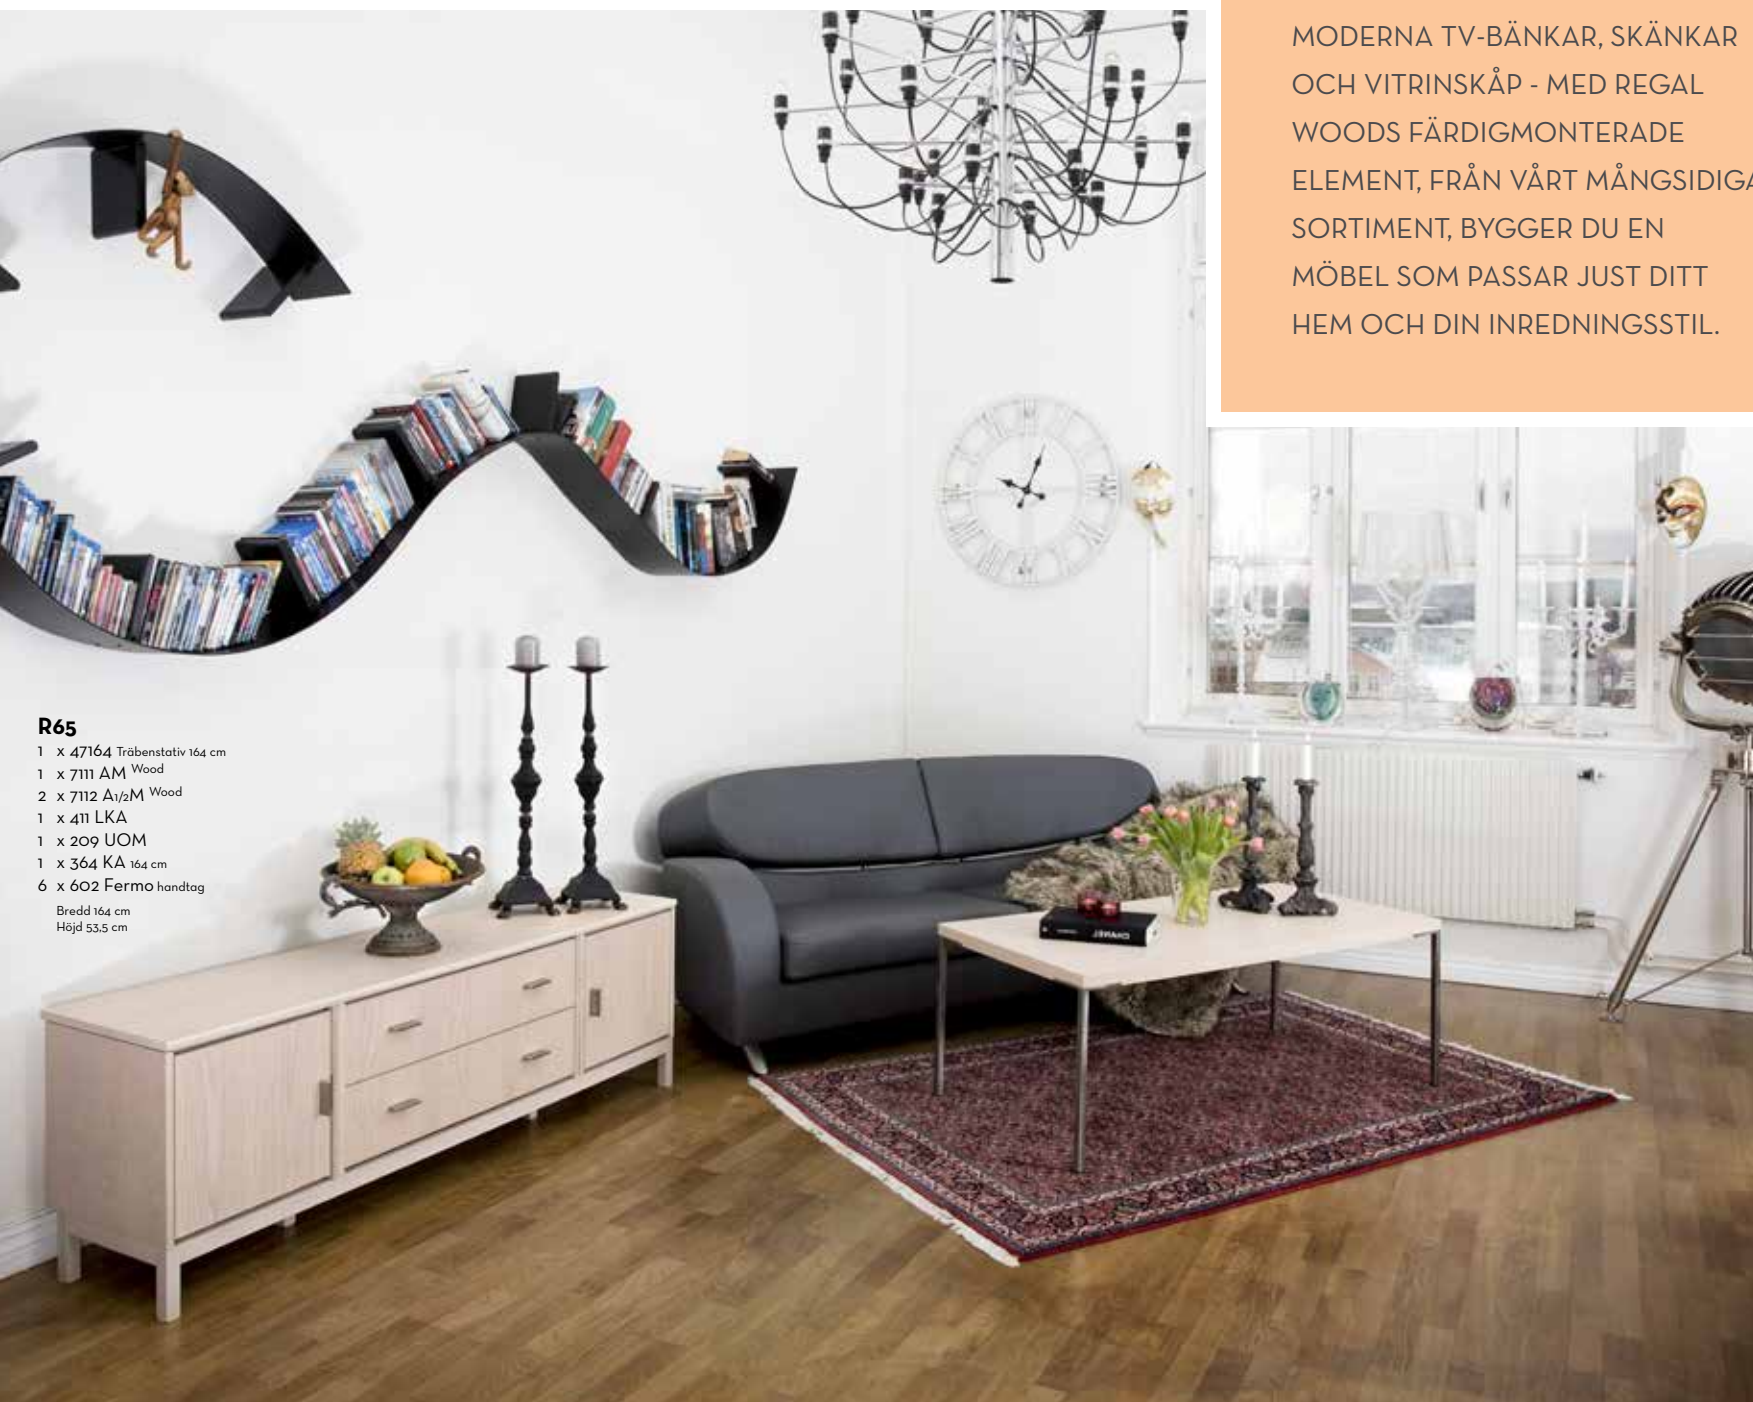

Bredd 164 cm
Höjd 53,5 cm

BLANDA, MATCHA OCH PRÖVA DIG FRAM
- REGAL WOOD ERBJUDER DIG NÄSTINTILL
OBEGRÄNSADE VARIATIONSMÖJLIGHETER.
LÅT KÄNSLORNA VÄGLEDA DIG!

PERSONIFIERA DIN MÖBEL!

MODERNA TV-BÄNKAR, SKÄNKAR
OCH VITRINSKÅP - MED REGAL
WOODS FÄRDIGMONTERADE
ELEMENT, FRÅN VÅRT MÅNGSIDIGA
SORTIMENT, BYGGER DU EN
MÖBEL SOM PASSAR JUST DITT
HEM OCH DIN INREDNINGSTIL.