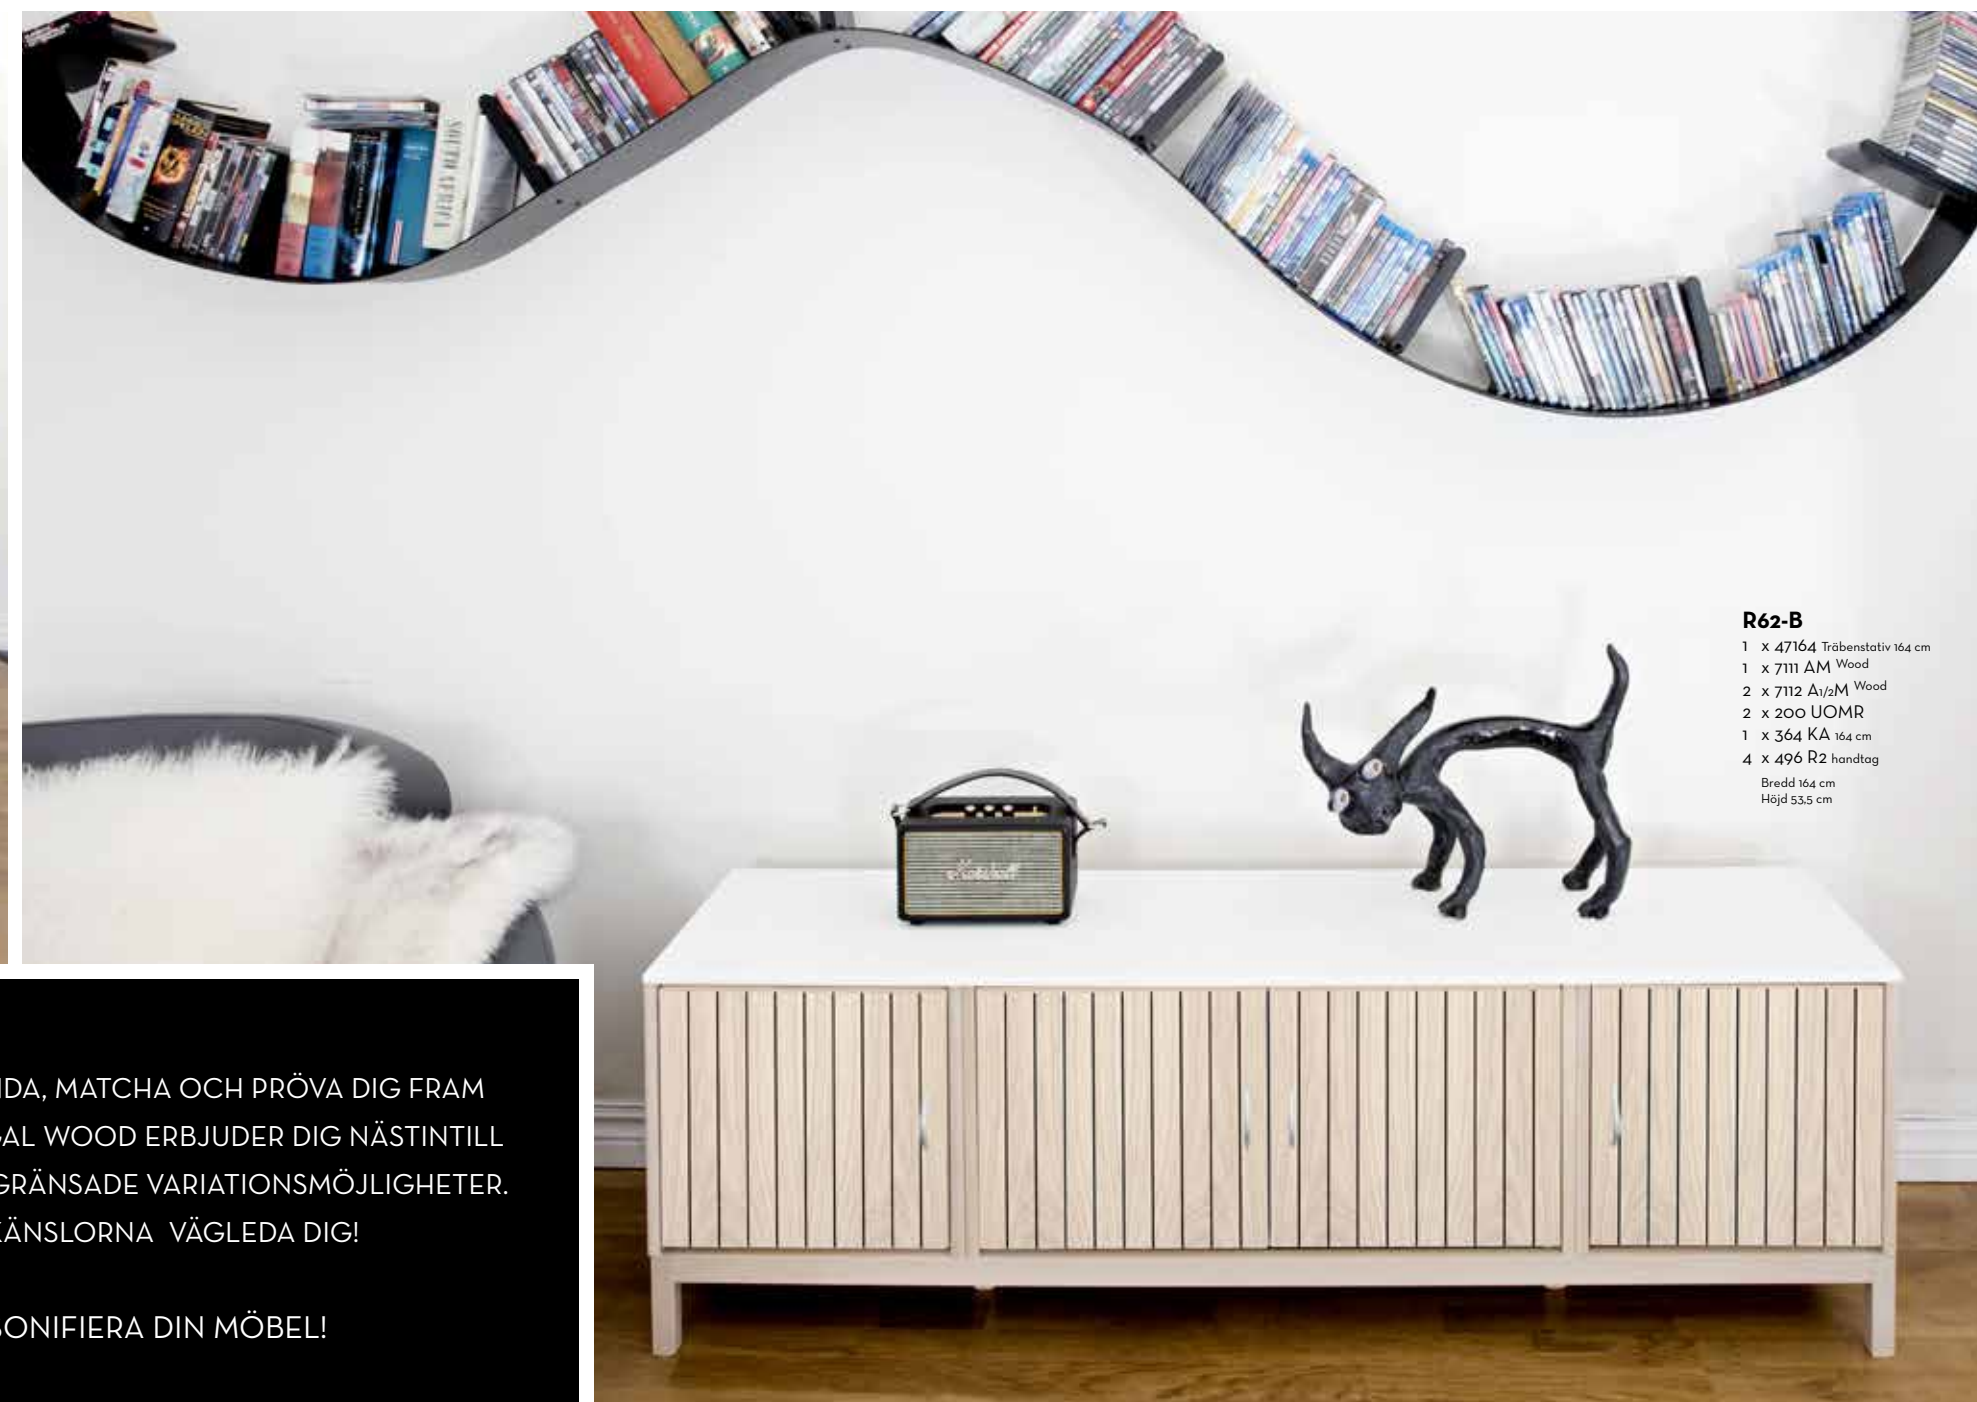

R62-B

- 1 x 47164 Träbenstativ 164 cm
- 1 x 7111 AM Wood
- 2 x 7112 A1/2M Wood
- 2 x 200 UOMR
- 1 x 364 KA 164 cm
- 4 x 496 R2 handtag

Bredd 164 cm
Höjd 53,5 cm

BLANDA, MATCHA OCH PRÖVA DIG FRAM
- REGAL WOOD ERBJUDER DIG NÄSTINTILL
OBEGRÄNSADE VARIATIONSMÖJLIGHETER.
LÅT KÄNSLORNA VÄGLEDA DIG!

PERSONIFIERA DIN MÖBEL!